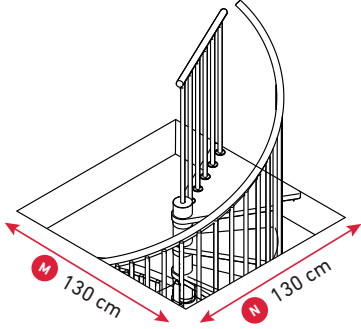

W

X

	Tread width	Tread thickness
	Largeur de marche	Epaisseur de marche
	Trin bredde	Trin tykkelse
	Stegbredd	Stegtjocklek
	Trinn bredde	Trinn tykkelse
	Stufen breite	Stufen Stärke

DIMENSIONS

DIMENSIONS - Ø120 CM

DIMENSIONS - Ø140 CM

DIMENSIONS - Ø160 CM

DIMENSIONS

CLASSIC 2

Ø120
27.8 cm

Ø120
19.7 cm

CLASSIC 3

Ø120 **Ø140** **Ø160**
12.6 cm 14.9 cm 17.1 cm

Ø120 **Ø140** **Ø160**
10.8 cm 13.1 cm 15.1 cm

CLASSIC 4

Ø120 **Ø140** **Ø160**
7.6 cm 9.1 cm 10.6 cm

Ø120 **Ø140** **Ø160**
7.0 cm 8.6 cm 10.1 cm

DIMENSIONS

CLASSIC 5

Ø160
7.3 cm

Ø160
7.3 cm

DESIGN

Ø120
54.8 cm

Ø140
67.8 cm

Ø160
74.8 cm

Ø120
54 cm

Ø140
65.5 cm

Ø160
74 cm

DIMENSIONS - Ø120 CM