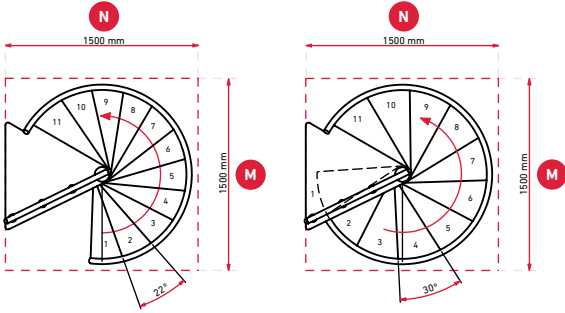

Ø120 **Ø140** **Ø160**
10.8 cm 13.1 cm 15.1 cm

CLASSIC 4

Ø120 **Ø140** **Ø160**
7.6 cm 9.1 cm 10.6 cm

Ø120 **Ø140** **Ø160**
7.0 cm 8.6 cm 10.1 cm

DIMENSIONS

CLASSIC 5

Ø160
7.3 cm

Ø160
7.3 cm

DESIGN

Ø120
54.8 cm

Ø140
67.8 cm

Ø160
74.8 cm

Ø120
54 cm

Ø140
65.5 cm

Ø160
74 cm

DIMENSIONS - Ø120 CM

T 11 + 1

T 12 + 1

T 13 + 1

T 14 + 1

DIMENSIONS - Ø140 CM

T 11 + 1

T 12 + 1

T 13 + 1

T 14 + 1

DIMENSIONS - Ø160 CM

T 11 + 1

T 12 + 1

T 13 + 1

T 14 + 1