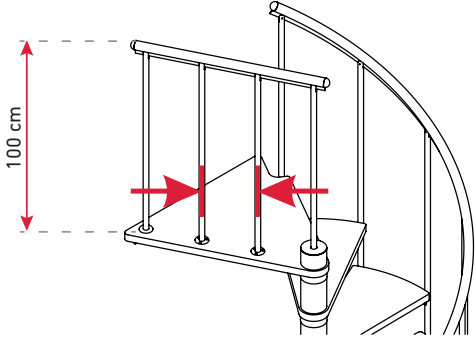

W

X

	Tread width	Tread thickness
	Largeur de marche	Epaisseur de marche
	Trin bredde	Trin tykkelse
	Stegbredd	Stegtjocklek
	Trinn bredde	Trinn tykkelse
	Stufen breite	Stufen Stärke

DIMENSIONS

DIMENSIONS - Ø120 CM

DIMENSIONS - Ø140 CM

DIMENSIONS - Ø160 CM

DIMENSIONS

CLASSIC 2

Ø120
27.8 cm

Ø120
19.7 cm

CLASSIC 3

Ø120 **Ø140** **Ø160**
12.6 cm 14.9 cm 17.1 cm

Ø120 **Ø140** **Ø160**
10.8 cm 13.1 cm 15.1 cm

CLASSIC 4

Ø120 **Ø140** **Ø160**
7.6 cm 9.1 cm 10.6 cm

Ø120 **Ø140** **Ø160**
7.0 cm 8.6 cm 10.1 cm

DIMENSIONS

CLASSIC 5

Ø160
7.3 cm

Ø160
7.3 cm

DESIGN

Ø120
54.8 cm

Ø140
67.8 cm

Ø160
74.8 cm

Ø120
54 cm

Ø140
65.5 cm

Ø160
74 cm

DIMENSIONS - Ø120 CM