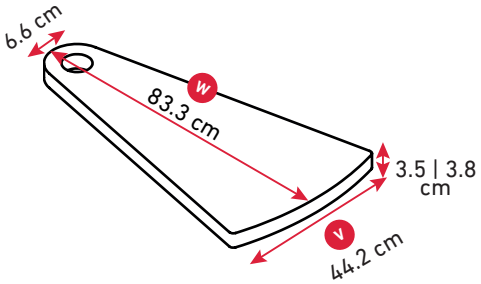

W

X

	Tread width	Tread thickness
	Largeur de marche	Epaisseur de marche
	Trin bredde	Trin tykkelse
	Stegbredd	Stegtjocklek
	Trinn bredde	Trinn tykkelse
	Stufen breite	Stufen Stärke

DIMENSIONS

DIMENSIONS - Ø120 CM

DIMENSIONS - Ø140 CM

DIMENSIONS - Ø160 CM

DIMENSIONS

CLASSIC 2

Ø120
27.8 cm

Ø120
19.7 cm

CLASSIC 3

Ø120 **Ø140** **Ø160**
12.6 cm 14.9 cm 17.1 cm

Ø120 **Ø140** **Ø160**
10.8 cm 13.1 cm 15.1 cm

CLASSIC 4

Ø120 **Ø140** **Ø160**
7.6 cm 9.1 cm 10.6 cm

Ø120 **Ø140** **Ø160**
7.0 cm 8.6 cm 10.1 cm

DIMENSIONS

CLASSIC 5

Ø160
7.3 cm

Ø160
7.3 cm

DESIGN

Ø120
54.8 cm

Ø140
67.8 cm

Ø160
74.8 cm

Ø120
54 cm

Ø140
65.5 cm

Ø160
74 cm

DIMENSIONS - Ø120 CM