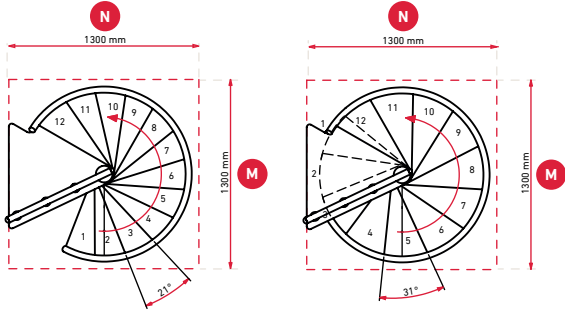

DIMENSIONS - Ø140 CM

DIMENSIONS - Ø160 CM

DIMENSIONS

CLASSIC 2

Ø120
27.8 cm

Ø120
19.7 cm

CLASSIC 3

Ø120 **Ø140** **Ø160**
12.6 cm 14.9 cm 17.1 cm

Ø120 **Ø140** **Ø160**
10.8 cm 13.1 cm 15.1 cm

CLASSIC 4

Ø120 **Ø140** **Ø160**
7.6 cm 9.1 cm 10.6 cm

Ø120 **Ø140** **Ø160**
7.0 cm 8.6 cm 10.1 cm

DIMENSIONS

CLASSIC 5

Ø160
7.3 cm

Ø160
7.3 cm

DESIGN

Ø120
54.8 cm

Ø140
67.8 cm

Ø160
74.8 cm

Ø120
54 cm

Ø140
65.5 cm

Ø160
74 cm

DIMENSIONS - Ø120 CM

T 11 + 1

T 12 + 1

T 13 + 1

T 14 + 1

DIMENSIONS - Ø140 CM

T 11 + 1

T 12 + 1

T 13 + 1