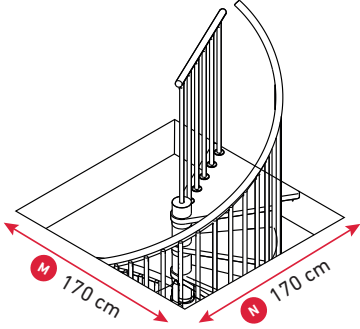

W

X

	Tread width	Tread thickness
	Largeur de marche	Epaisseur de marche
	Trin bredde	Trin tykkelse
	Stegbredd	Stegtjocklek
	Trinn bredde	Trinn tykkelse
	Stufen breite	Stufen Stärke

DIMENSIONS

DIMENSIONS - Ø120 CM

DIMENSIONS - Ø140 CM

DIMENSIONS - Ø160 CM

DIMENSIONS

CLASSIC 2

Ø120
27.8 cm

Ø120
19.7 cm

CLASSIC 3

Ø120 **Ø140** **Ø160**
12.6 cm 14.9 cm 17.1 cm

Ø120 **Ø140** **Ø160**
10.8 cm 13.1 cm 15.1 cm

CLASSIC 4

Ø120 **Ø140** **Ø160**
7.6 cm 9.1 cm 10.6 cm

Ø120 **Ø140** **Ø160**
7.0 cm 8.6 cm 10.1 cm

DIMENSIONS

CLASSIC 5

Ø160
7.3 cm

Ø160
7.3 cm

DESIGN

Ø120
54.8 cm

Ø140
67.8 cm

Ø160
74.8 cm

Ø120
54 cm

Ø140
65.5 cm

Ø160
74 cm

DIMENSIONS - Ø120 CM