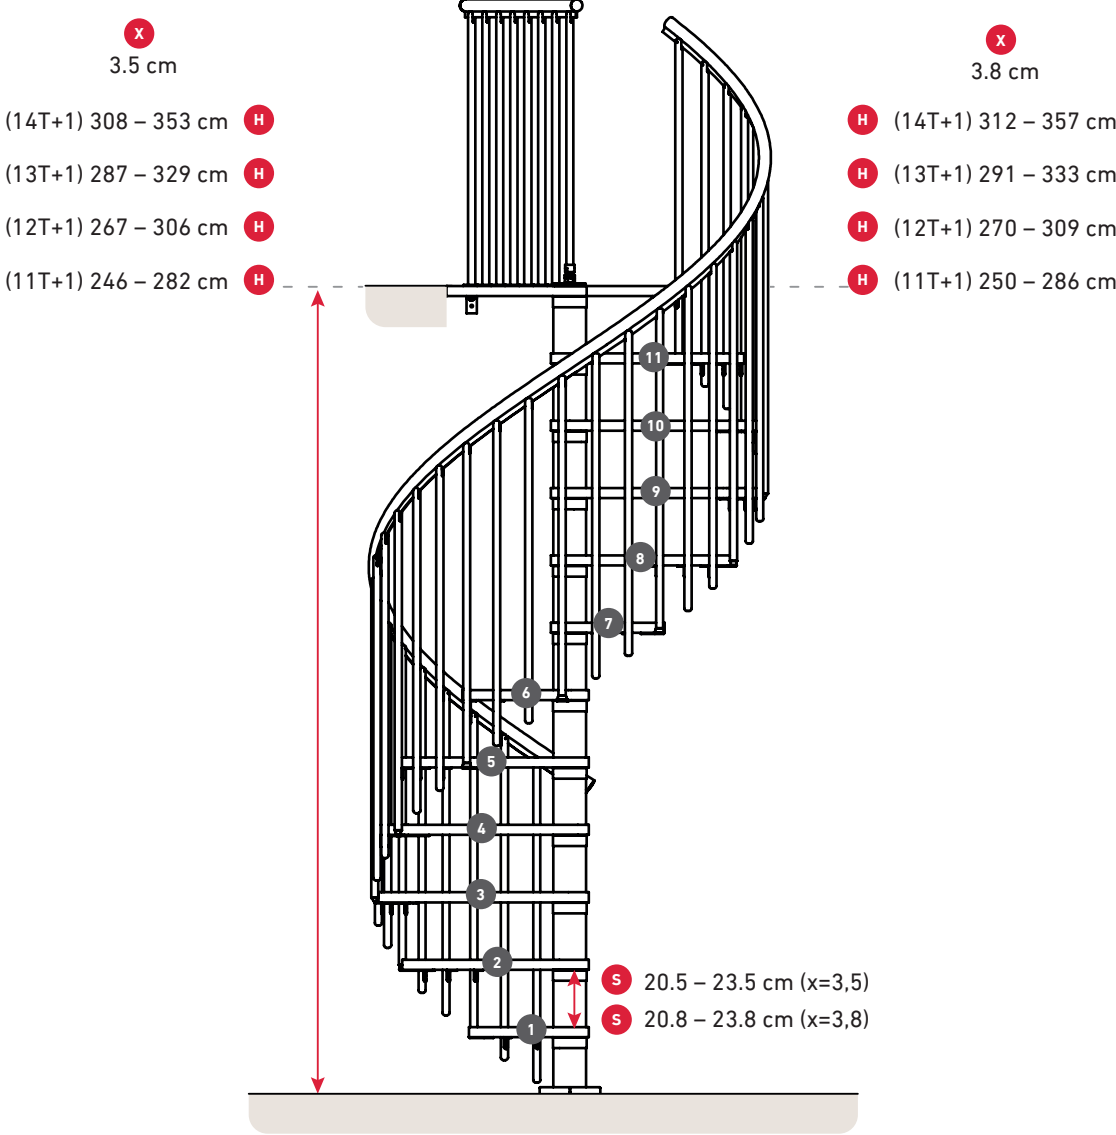

W

X

	Tread width	Tread thickness
	Largeur de marche	Epaisseur de marche
	Trin bredde	Trin tykkelse
	Stegbredd	Stegtjocklek
	Trinn bredde	Trinn tykkelse
	Stufen breite	Stufen Stärke

DIMENSIONS

DIMENSIONS - Ø120 CM

DIMENSIONS - Ø140 CM

DIMENSIONS - Ø160 CM

DIMENSIONS

CLASSIC 2

Ø120
27.8 cm

Ø120
19.7 cm

CLASSIC 3

Ø120 **Ø140** **Ø160**
12.6 cm 14.9 cm 17.1 cm

Ø120 **Ø140** **Ø160**
10.8 cm 13.1 cm 15.1 cm

CLASSIC 4

Ø120 **Ø140** **Ø160**
7.6 cm 9.1 cm 10.6 cm

Ø120 **Ø140** **Ø160**
7.0 cm 8.6 cm 10.1 cm

DIMENSIONS

CLASSIC 5

Ø160
7.3 cm

Ø160
7.3 cm

DESIGN

Ø120
54.8 cm

Ø140
67.8 cm

Ø160
74.8 cm

Ø120
54 cm

Ø140
65.5 cm

Ø160
74 cm

DIMENSIONS - Ø120 CM