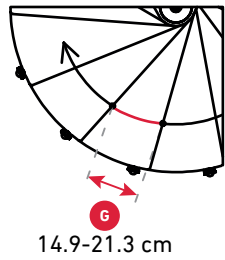

W

X

	Tread width	Tread thickness
	Largeur de marche	Epaisseur de marche
	Trin bredde	Trin tykkelse
	Stegbredd	Stegtjocklek
	Trinn bredde	Trinn tykkelse
	Stufen breite	Stufen Stärke

DIMENSIONS

DIMENSIONS - Ø120 CM

DIMENSIONS - Ø140 CM

DIMENSIONS - Ø160 CM

DIMENSIONS

CLASSIC 2

Ø120
27.8 cm

Ø120
19.7 cm

CLASSIC 3

Ø120 **Ø140** **Ø160**
12.6 cm 14.9 cm 17.1 cm

Ø120 **Ø140** **Ø160**
10.8 cm 13.1 cm 15.1 cm

CLASSIC 4

Ø120 **Ø140** **Ø160**
7.6 cm 9.1 cm 10.6 cm

Ø120 **Ø140** **Ø160**
7.0 cm 8.6 cm 10.1 cm

DIMENSIONS

CLASSIC 5

Ø160
7.3 cm

Ø160
7.3 cm

DESIGN

Ø120
54.8 cm

Ø140
67.8 cm

Ø160
74.8 cm

Ø120
54 cm

Ø140
65.5 cm

Ø160
74 cm

DIMENSIONS - Ø120 CM