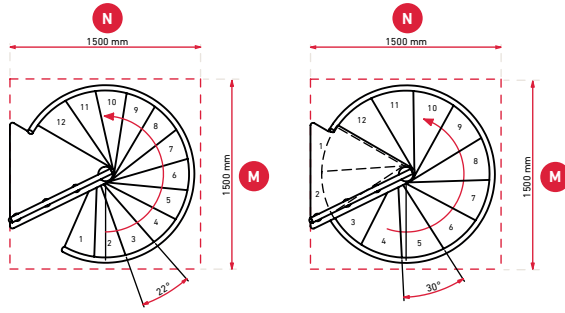

Ø120 **Ø140** **Ø160**
10.8 cm 13.1 cm 15.1 cm

CLASSIC 4

Ø120 **Ø140** **Ø160**
7.6 cm 9.1 cm 10.6 cm

Ø120 **Ø140** **Ø160**
7.0 cm 8.6 cm 10.1 cm

DIMENSIONS

CLASSIC 5

Ø160
7.3 cm

Ø160
7.3 cm

DESIGN

Ø120
54.8 cm

Ø140
67.8 cm

Ø160
74.8 cm

Ø120
54 cm

Ø140
65.5 cm

Ø160
74 cm

DIMENSIONS - Ø120 CM

T 11 + 1

T 12 + 1

T 13 + 1

T 14 + 1

DIMENSIONS - Ø140 CM

T 11 + 1

T 12 + 1

T 13 + 1

T 14 + 1

DIMENSIONS - Ø160 CM

T 11 + 1

T 12 + 1

T 13 + 1

T 14 + 1