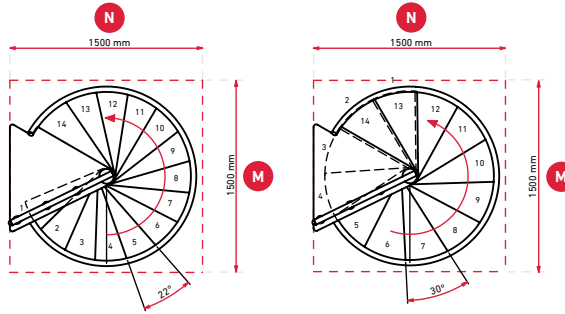

Ø120 **Ø140** **Ø160**
10.8 cm 13.1 cm 15.1 cm

CLASSIC 4

Ø120 **Ø140** **Ø160**
7.6 cm 9.1 cm 10.6 cm

Ø120 **Ø140** **Ø160**
7.0 cm 8.6 cm 10.1 cm

DIMENSIONS

CLASSIC 5

Ø160
7.3 cm

Ø160
7.3 cm

DESIGN

Ø120
54.8 cm

Ø140
67.8 cm

Ø160
74.8 cm

Ø120
54 cm

Ø140
65.5 cm

Ø160
74 cm

DIMENSIONS - Ø120 CM

T 11 + 1

T 12 + 1

T 13 + 1

T 14 + 1

DIMENSIONS - Ø140 CM

T 11 + 1

T 12 + 1

T 13 + 1

T 14 + 1

DIMENSIONS - Ø160 CM

T 11 + 1

T 12 + 1

T 13 + 1

T 14 + 1