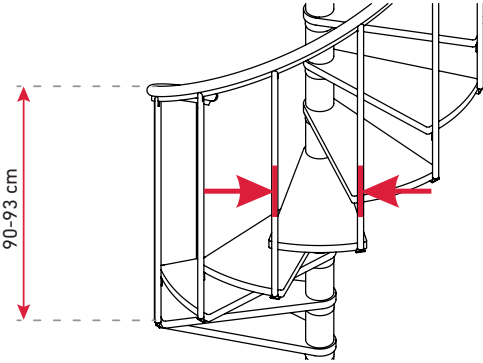

W

X

	Tread width	Tread thickness
	Largeur de marche	Epaisseur de marche
	Trin bredde	Trin tykkelse
	Stegbredd	Stegtjocklek
	Trinn bredde	Trinn tykkelse
	Stufen breite	Stufen Stärke

DIMENSIONS

DIMENSIONS - Ø120 CM

DIMENSIONS - Ø140 CM

DIMENSIONS - Ø160 CM

DIMENSIONS

CLASSIC 2

Ø120
27.8 cm

Ø120
19.7 cm

CLASSIC 3

Ø120 **Ø140** **Ø160**
12.6 cm 14.9 cm 17.1 cm

Ø120 **Ø140** **Ø160**
10.8 cm 13.1 cm 15.1 cm

CLASSIC 4

Ø120 **Ø140** **Ø160**
7.6 cm 9.1 cm 10.6 cm

Ø120 **Ø140** **Ø160**
7.0 cm 8.6 cm 10.1 cm

DIMENSIONS

CLASSIC 5

Ø160
7.3 cm

Ø160
7.3 cm

DESIGN

Ø120
54.8 cm

Ø140
67.8 cm

Ø160
74.8 cm

Ø120
54 cm

Ø140
65.5 cm

Ø160
74 cm

DIMENSIONS - Ø120 CM