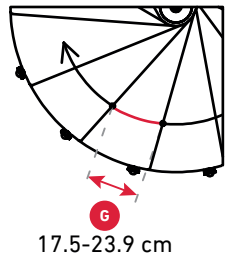

W

X

	Tread width	Tread thickness
	Largeur de marche	Epaisseur de marche
	Trin bredde	Trin tykkelse
	Stegbredd	Stegtjocklek
	Trinn bredde	Trinn tykkelse
	Stufen breite	Stufen Stärke

DIMENSIONS

DIMENSIONS - Ø120 CM

DIMENSIONS - Ø140 CM

DIMENSIONS - Ø160 CM

DIMENSIONS

CLASSIC 2

Ø120
27.8 cm

Ø120
19.7 cm

CLASSIC 3

Ø120 **Ø140** **Ø160**
12.6 cm 14.9 cm 17.1 cm

Ø120 **Ø140** **Ø160**
10.8 cm 13.1 cm 15.1 cm

CLASSIC 4

Ø120 **Ø140** **Ø160**
7.6 cm 9.1 cm 10.6 cm

Ø120 **Ø140** **Ø160**
7.0 cm 8.6 cm 10.1 cm

DIMENSIONS

CLASSIC 5

Ø160
7.3 cm

Ø160
7.3 cm

DESIGN

Ø120
54.8 cm

Ø140
67.8 cm

Ø160
74.8 cm

Ø120
54 cm

Ø140
65.5 cm

Ø160
74 cm

DIMENSIONS - Ø120 CM