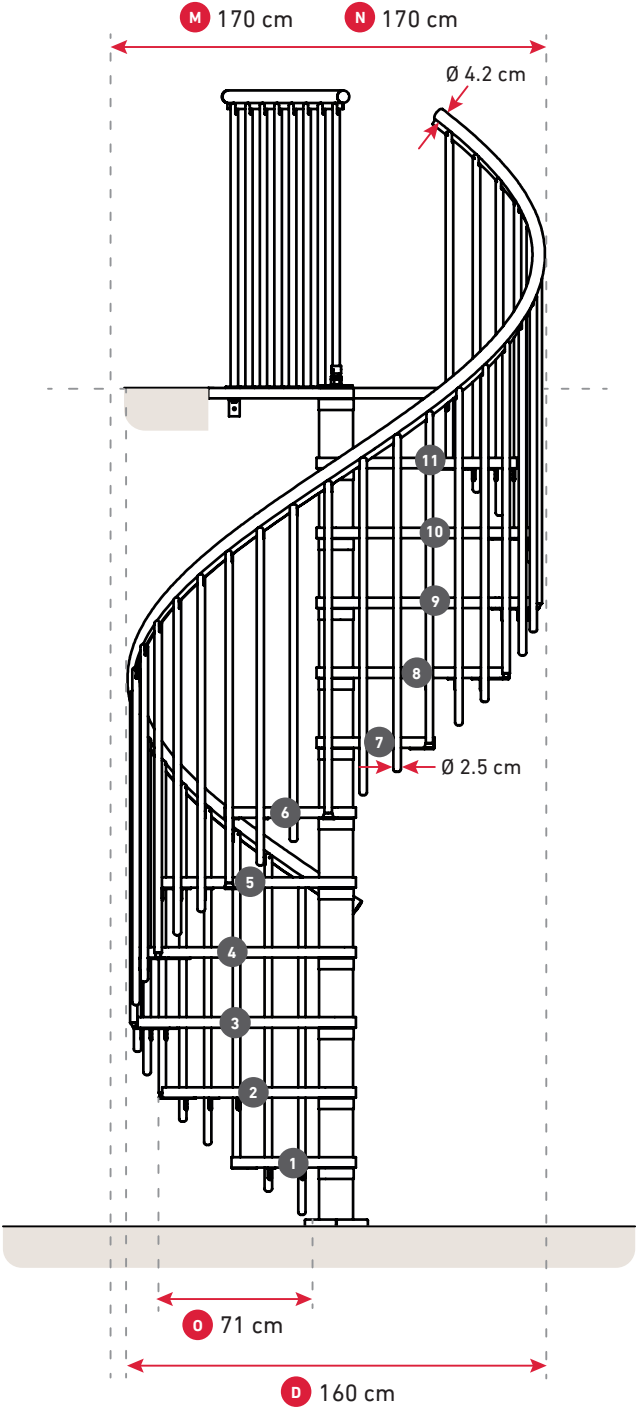

W

X

	Tread width	Tread thickness
	Largeur de marche	Epaisseur de marche
	Trin bredde	Trin tykkelse
	Stegbredd	Stegtjocklek
	Trinn bredde	Trinn tykkelse
	Stufen breite	Stufen Stärke

DIMENSIONS

DIMENSIONS - Ø120 CM

DIMENSIONS - Ø140 CM

DIMENSIONS - Ø160 CM

DIMENSIONS

CLASSIC 2

Ø120
27.8 cm

Ø120
19.7 cm

CLASSIC 3

Ø120 **Ø140** **Ø160**
12.6 cm 14.9 cm 17.1 cm

Ø120 **Ø140** **Ø160**
10.8 cm 13.1 cm 15.1 cm

CLASSIC 4

Ø120 **Ø140** **Ø160**
7.6 cm 9.1 cm 10.6 cm

Ø120 **Ø140** **Ø160**
7.0 cm 8.6 cm 10.1 cm

DIMENSIONS

CLASSIC 5

Ø160
7.3 cm

Ø160
7.3 cm

DESIGN

Ø120
54.8 cm

Ø140
67.8 cm

Ø160
74.8 cm

Ø120
54 cm

Ø140
65.5 cm

Ø160
74 cm

DIMENSIONS - Ø120 CM