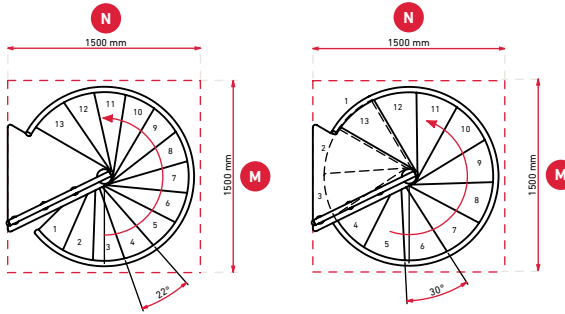

Ø120 **Ø140** **Ø160**
10.8 cm 13.1 cm 15.1 cm

CLASSIC 4

Ø120 **Ø140** **Ø160**
7.6 cm 9.1 cm 10.6 cm

Ø120 **Ø140** **Ø160**
7.0 cm 8.6 cm 10.1 cm

DIMENSIONS

CLASSIC 5

Ø160
7.3 cm

Ø160
7.3 cm

DESIGN

Ø120
54.8 cm

Ø140
67.8 cm

Ø160
74.8 cm

Ø120
54 cm

Ø140
65.5 cm

Ø160
74 cm

DIMENSIONS - Ø120 CM

T 11 + 1

T 12 + 1

T 13 + 1

T 14 + 1

DIMENSIONS - Ø140 CM

T 11 + 1

T 12 + 1

T 13 + 1

T 14 + 1

DIMENSIONS - Ø160 CM

T 11 + 1

T 12 + 1

T 13 + 1

T 14 + 1