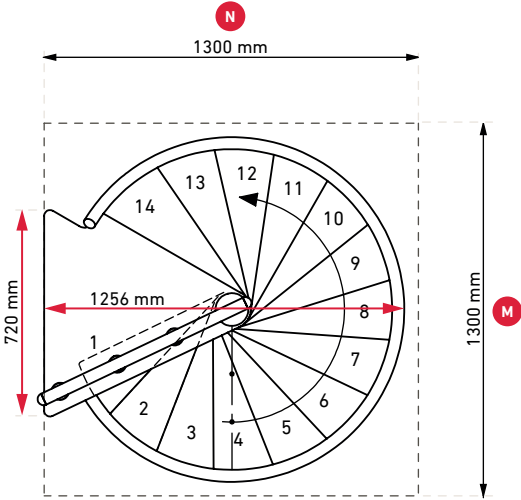

DIMENSIONS - Ø140 CM

DIMENSIONS - Ø160 CM

DIMENSIONS

CLASSIC 2

Ø120
27.8 cm

Ø120
19.7 cm

CLASSIC 3

Ø120 **Ø140** **Ø160**
12.6 cm 14.9 cm 17.1 cm

Ø120 **Ø140** **Ø160**
10.8 cm 13.1 cm 15.1 cm

CLASSIC 4

Ø120 **Ø140** **Ø160**
7.6 cm 9.1 cm 10.6 cm

Ø120 **Ø140** **Ø160**
7.0 cm 8.6 cm 10.1 cm

DIMENSIONS

CLASSIC 5

Ø160
7.3 cm

Ø160
7.3 cm

DESIGN

Ø120
54.8 cm

Ø140
67.8 cm

Ø160
74.8 cm

Ø120
54 cm

Ø140
65.5 cm

Ø160
74 cm

DIMENSIONS - Ø120 CM

T 11 + 1

T 12 + 1

T 13 + 1

T 14 + 1

DIMENSIONS - Ø140 CM

T 11 + 1

T 12 + 1

T 13 + 1