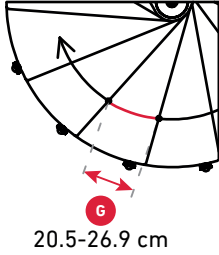

W

X

	Tread width	Tread thickness
	Largeur de marche	Epaisseur de marche
	Trin bredde	Trin tykkelse
	Stegbredd	Stegtjocklek
	Trinn bredde	Trinn tykkelse
	Stufen breite	Stufen Stärke

DIMENSIONS

DIMENSIONS - Ø120 CM

DIMENSIONS - Ø140 CM

DIMENSIONS - Ø160 CM

DIMENSIONS

CLASSIC 2

Ø120
27.8 cm

Ø120
19.7 cm

CLASSIC 3

Ø120 **Ø140** **Ø160**
12.6 cm 14.9 cm 17.1 cm

Ø120 **Ø140** **Ø160**
10.8 cm 13.1 cm 15.1 cm

CLASSIC 4

Ø120 **Ø140** **Ø160**
7.6 cm 9.1 cm 10.6 cm

Ø120 **Ø140** **Ø160**
7.0 cm 8.6 cm 10.1 cm

DIMENSIONS

CLASSIC 5

Ø160
7.3 cm

Ø160
7.3 cm

DESIGN

Ø120
54.8 cm

Ø140
67.8 cm

Ø160
74.8 cm

Ø120
54 cm

Ø140
65.5 cm

Ø160
74 cm

DIMENSIONS - Ø120 CM