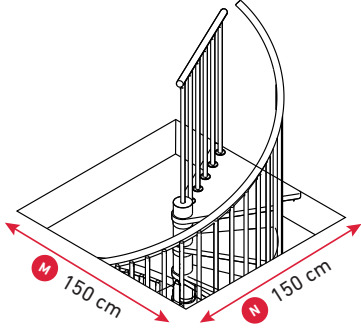

W

X

	Tread width	Tread thickness
	Largeur de marche	Epaisseur de marche
	Trin bredde	Trin tykkelse
	Stegbredd	Stegtjocklek
	Trinn bredde	Trinn tykkelse
	Stufen breite	Stufen Stärke

DIMENSIONS

DIMENSIONS - Ø120 CM

DIMENSIONS - Ø140 CM

DIMENSIONS - Ø160 CM

DIMENSIONS

CLASSIC 2

Ø120
27.8 cm

Ø120
19.7 cm

CLASSIC 3

Ø120 **Ø140** **Ø160**
12.6 cm 14.9 cm 17.1 cm

Ø120 **Ø140** **Ø160**
10.8 cm 13.1 cm 15.1 cm

CLASSIC 4

Ø120 **Ø140** **Ø160**
7.6 cm 9.1 cm 10.6 cm

Ø120 **Ø140** **Ø160**
7.0 cm 8.6 cm 10.1 cm

DIMENSIONS

CLASSIC 5

Ø160
7.3 cm

Ø160
7.3 cm

DESIGN

Ø120
54.8 cm

Ø140
67.8 cm

Ø160
74.8 cm

Ø120
54 cm

Ø140
65.5 cm

Ø160
74 cm

DIMENSIONS - Ø120 CM