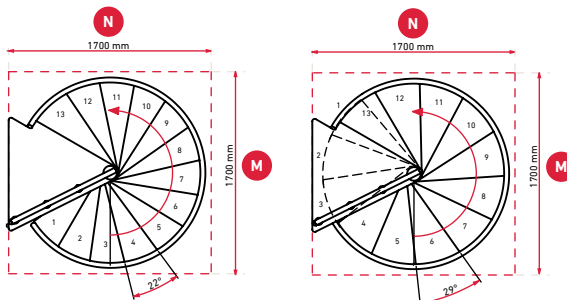

Ø120 **Ø140** **Ø160**
10.8 cm 13.1 cm 15.1 cm

CLASSIC 4

Ø120 **Ø140** **Ø160**
7.6 cm 9.1 cm 10.6 cm

Ø120 **Ø140** **Ø160**
7.0 cm 8.6 cm 10.1 cm

DIMENSIONS

CLASSIC 5

Ø160
7.3 cm

Ø160
7.3 cm

DESIGN

Ø120
54.8 cm

Ø140
67.8 cm

Ø160
74.8 cm

Ø120
54 cm

Ø140
65.5 cm

Ø160
74 cm

DIMENSIONS - Ø120 CM

T 11 + 1

T 12 + 1

T 13 + 1

T 14 + 1

DIMENSIONS - Ø140 CM

T 11 + 1

T 12 + 1

T 13 + 1

T 14 + 1

DIMENSIONS - Ø160 CM

T 11 + 1

T 12 + 1

T 13 + 1

T 14 + 1