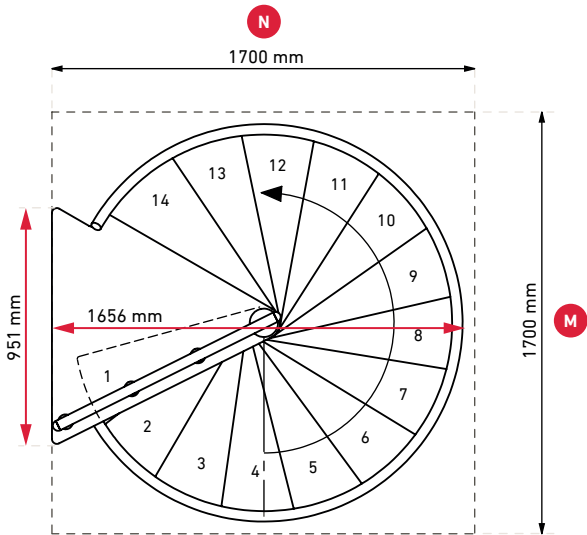

Ø120 **Ø140** **Ø160**
10.8 cm 13.1 cm 15.1 cm

CLASSIC 4

Ø120 **Ø140** **Ø160**
7.6 cm 9.1 cm 10.6 cm

Ø120 **Ø140** **Ø160**
7.0 cm 8.6 cm 10.1 cm

DIMENSIONS

CLASSIC 5

Ø160
7.3 cm

Ø160
7.3 cm

DESIGN

Ø120
54.8 cm

Ø140
67.8 cm

Ø160
74.8 cm

Ø120
54 cm

Ø140
65.5 cm

Ø160
74 cm

DIMENSIONS - Ø120 CM

T 11 + 1

T 12 + 1

T 13 + 1

T 14 + 1

DIMENSIONS - Ø140 CM

T 11 + 1

T 12 + 1

T 13 + 1

T 14 + 1

DIMENSIONS - Ø160 CM

T 11 + 1

T 12 + 1

T 13 + 1

T 14 + 1