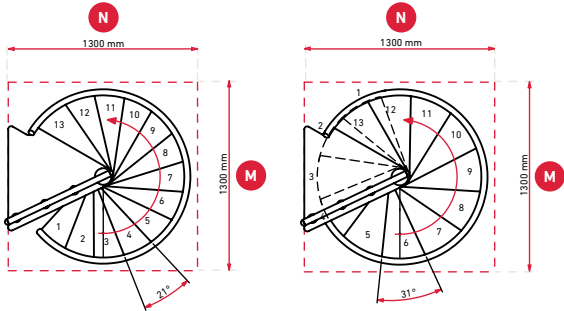

DIMENSIONS - Ø140 CM

DIMENSIONS - Ø160 CM

DIMENSIONS

CLASSIC 2

Ø120
27.8 cm

Ø120
19.7 cm

CLASSIC 3

Ø120 **Ø140** **Ø160**
12.6 cm 14.9 cm 17.1 cm

Ø120 **Ø140** **Ø160**
10.8 cm 13.1 cm 15.1 cm

CLASSIC 4

Ø120 **Ø140** **Ø160**
7.6 cm 9.1 cm 10.6 cm

Ø120 **Ø140** **Ø160**
7.0 cm 8.6 cm 10.1 cm

DIMENSIONS

CLASSIC 5

Ø160
7.3 cm

Ø160
7.3 cm

DESIGN

Ø120
54.8 cm

Ø140
67.8 cm

Ø160
74.8 cm

Ø120
54 cm

Ø140
65.5 cm

Ø160
74 cm

DIMENSIONS - Ø120 CM

T 11 + 1

T 12 + 1

T 13 + 1

T 14 + 1

DIMENSIONS - Ø140 CM

T 11 + 1

T 12 + 1

T 13 + 1