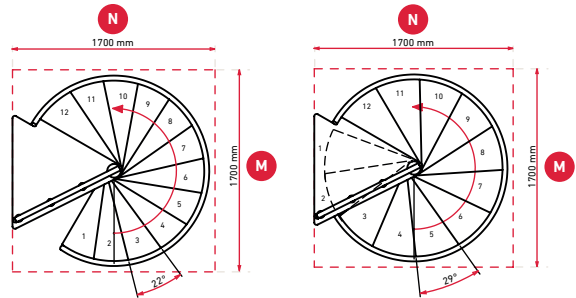

Ø120 **Ø140** **Ø160**
10.8 cm 13.1 cm 15.1 cm

CLASSIC 4

Ø120 **Ø140** **Ø160**
7.6 cm 9.1 cm 10.6 cm

Ø120 **Ø140** **Ø160**
7.0 cm 8.6 cm 10.1 cm

DIMENSIONS

CLASSIC 5

Ø160
7.3 cm

Ø160
7.3 cm

DESIGN

Ø120
54.8 cm

Ø140
67.8 cm

Ø160
74.8 cm

Ø120
54 cm

Ø140
65.5 cm

Ø160
74 cm

DIMENSIONS - Ø120 CM

T 11 + 1

T 12 + 1

T 13 + 1

T 14 + 1

DIMENSIONS - Ø140 CM

T 11 + 1

T 12 + 1

T 13 + 1

T 14 + 1

DIMENSIONS - Ø160 CM

T 11 + 1

T 12 + 1

T 13 + 1

T 14 + 1