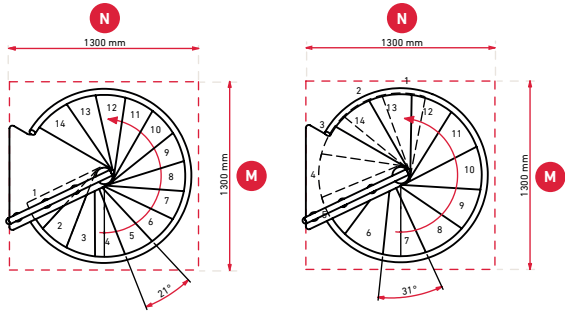

Ø120 **Ø140** **Ø160**
10.8 cm 13.1 cm 15.1 cm

CLASSIC 4

Ø120 **Ø140** **Ø160**
7.6 cm 9.1 cm 10.6 cm

Ø120 **Ø140** **Ø160**
7.0 cm 8.6 cm 10.1 cm

DIMENSIONS

CLASSIC 5

Ø160
7.3 cm

Ø160
7.3 cm

DESIGN

Ø120
54.8 cm

Ø140
67.8 cm

Ø160
74.8 cm

Ø120
54 cm

Ø140
65.5 cm

Ø160
74 cm

DIMENSIONS - Ø120 CM

T 11 + 1

T 12 + 1

T 13 + 1

T 14 + 1

DIMENSIONS - Ø140 CM

T 11 + 1

T 12 + 1

T 13 + 1

T 14 + 1

DIMENSIONS - Ø160 CM

T 11 + 1

T 12 + 1

T 13 + 1

T 14 + 1