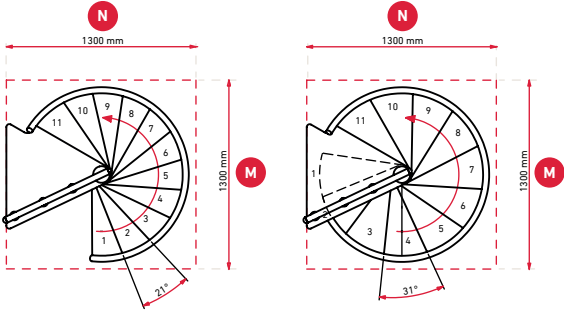

DIMENSIONS - Ø140 CM

DIMENSIONS - Ø160 CM

DIMENSIONS

CLASSIC 2

Ø120
27.8 cm

Ø120
19.7 cm

CLASSIC 3

Ø120 **Ø140** **Ø160**
12.6 cm 14.9 cm 17.1 cm

Ø120 **Ø140** **Ø160**
10.8 cm 13.1 cm 15.1 cm

CLASSIC 4

Ø120 **Ø140** **Ø160**
7.6 cm 9.1 cm 10.6 cm

Ø120 **Ø140** **Ø160**
7.0 cm 8.6 cm 10.1 cm

DIMENSIONS

CLASSIC 5

Ø160
7.3 cm

Ø160
7.3 cm

DESIGN

Ø120
54.8 cm

Ø140
67.8 cm

Ø160
74.8 cm

Ø120
54 cm

Ø140
65.5 cm

Ø160
74 cm

DIMENSIONS - Ø120 CM

T 11 + 1

T 12 + 1

T 13 + 1

T 14 + 1

DIMENSIONS - Ø140 CM

T 11 + 1

T 12 + 1

T 13 + 1