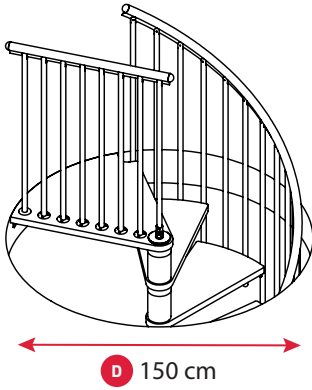

W

X

	Tread width	Tread thickness
	Largeur de marche	Epaisseur de marche
	Trin bredde	Trin tykkelse
	Stegbredd	Stegtjocklek
	Trinn bredde	Trinn tykkelse
	Stufen breite	Stufen Stärke

DIMENSIONS

DIMENSIONS - Ø120 CM

DIMENSIONS - Ø140 CM

DIMENSIONS - Ø160 CM

DIMENSIONS

CLASSIC 2

Ø120
27.8 cm

Ø120
19.7 cm

CLASSIC 3

Ø120 **Ø140** **Ø160**
12.6 cm 14.9 cm 17.1 cm

Ø120 **Ø140** **Ø160**
10.8 cm 13.1 cm 15.1 cm

CLASSIC 4

Ø120 **Ø140** **Ø160**
7.6 cm 9.1 cm 10.6 cm

Ø120 **Ø140** **Ø160**
7.0 cm 8.6 cm 10.1 cm

DIMENSIONS

CLASSIC 5

Ø160
7.3 cm

Ø160
7.3 cm

DESIGN

Ø120
54.8 cm

Ø140
67.8 cm

Ø160
74.8 cm

Ø120
54 cm

Ø140
65.5 cm

Ø160
74 cm

DIMENSIONS - Ø120 CM