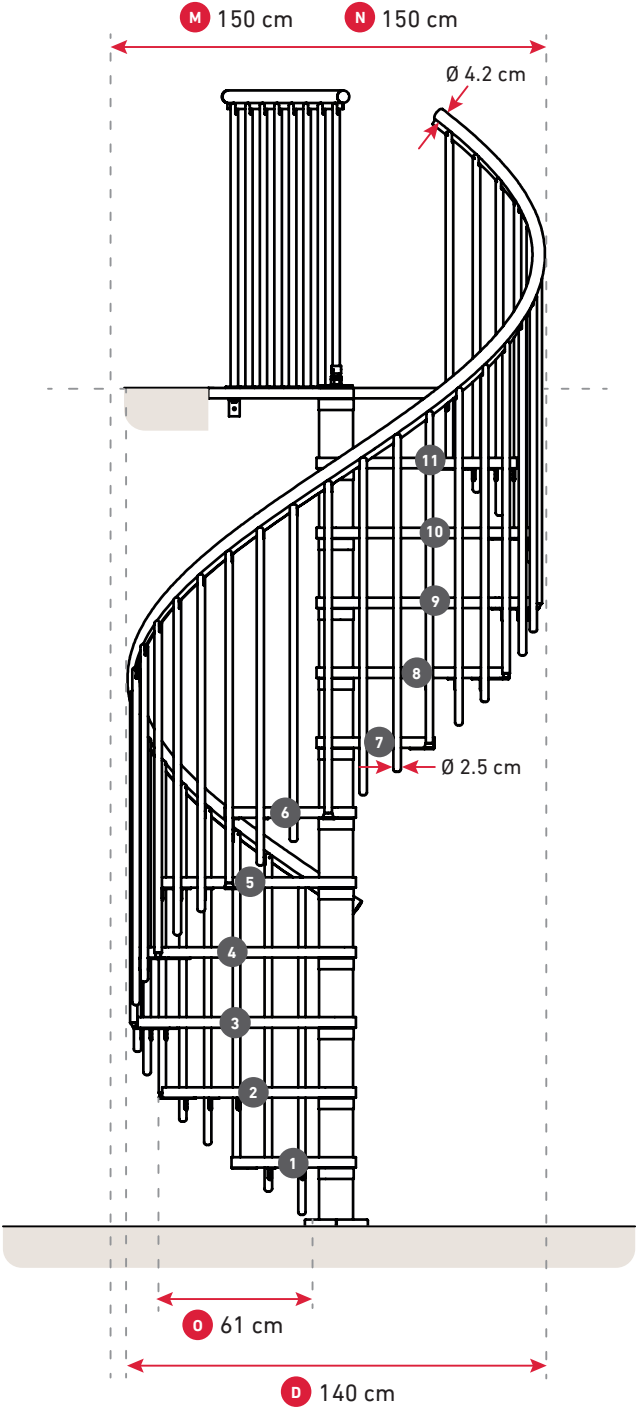

W

X

	Tread width	Tread thickness
	Largeur de marche	Epaisseur de marche
	Trin bredde	Trin tykkelse
	Stegbredd	Stegtjocklek
	Trinn bredde	Trinn tykkelse
	Stufen breite	Stufen Stärke

DIMENSIONS

DIMENSIONS - Ø120 CM

DIMENSIONS - Ø140 CM

DIMENSIONS - Ø160 CM

DIMENSIONS

CLASSIC 2

Ø120
27.8 cm

Ø120
19.7 cm

CLASSIC 3

Ø120 **Ø140** **Ø160**
12.6 cm 14.9 cm 17.1 cm

Ø120 **Ø140** **Ø160**
10.8 cm 13.1 cm 15.1 cm

CLASSIC 4

Ø120 **Ø140** **Ø160**
7.6 cm 9.1 cm 10.6 cm

Ø120 **Ø140** **Ø160**
7.0 cm 8.6 cm 10.1 cm

DIMENSIONS

CLASSIC 5

Ø160
7.3 cm

Ø160
7.3 cm

DESIGN

Ø120
54.8 cm

Ø140
67.8 cm

Ø160
74.8 cm

Ø120
54 cm

Ø140
65.5 cm

Ø160
74 cm

DIMENSIONS - Ø120 CM