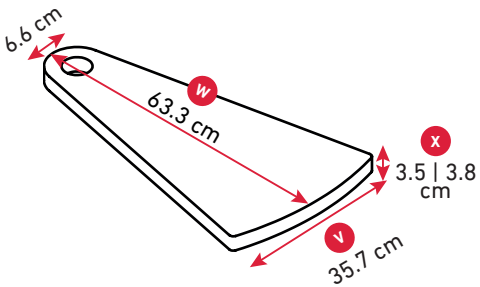

W

X

	Tread width	Tread thickness
	Largeur de marche	Epaisseur de marche
	Trin bredde	Trin tykkelse
	Stegbredd	Stegtjocklek
	Trinn bredde	Trinn tykkelse
	Stufen breite	Stufen Stärke

DIMENSIONS

DIMENSIONS - Ø120 CM

DIMENSIONS - Ø140 CM

DIMENSIONS - Ø160 CM

DIMENSIONS

CLASSIC 2

Ø120
27.8 cm

Ø120
19.7 cm

CLASSIC 3

Ø120 **Ø140** **Ø160**
12.6 cm 14.9 cm 17.1 cm

Ø120 **Ø140** **Ø160**
10.8 cm 13.1 cm 15.1 cm

CLASSIC 4

Ø120 **Ø140** **Ø160**
7.6 cm 9.1 cm 10.6 cm

Ø120 **Ø140** **Ø160**
7.0 cm 8.6 cm 10.1 cm

DIMENSIONS

CLASSIC 5

Ø160
7.3 cm

Ø160
7.3 cm

DESIGN

Ø120
54.8 cm

Ø140
67.8 cm

Ø160
74.8 cm

Ø120
54 cm

Ø140
65.5 cm

Ø160
74 cm

DIMENSIONS - Ø120 CM