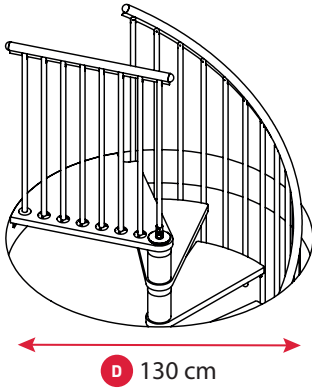

W

X

	Tread width	Tread thickness
	Largeur de marche	Epaisseur de marche
	Trin bredde	Trin tykkelse
	Stegbredd	Stegtjocklek
	Trinn bredde	Trinn tykkelse
	Stufen breite	Stufen Stärke

DIMENSIONS

DIMENSIONS - Ø120 CM

DIMENSIONS - Ø140 CM

DIMENSIONS - Ø160 CM

DIMENSIONS

CLASSIC 2

Ø120
27.8 cm

Ø120
19.7 cm

CLASSIC 3

Ø120 **Ø140** **Ø160**
12.6 cm 14.9 cm 17.1 cm

Ø120 **Ø140** **Ø160**
10.8 cm 13.1 cm 15.1 cm

CLASSIC 4

Ø120 **Ø140** **Ø160**
7.6 cm 9.1 cm 10.6 cm

Ø120 **Ø140** **Ø160**
7.0 cm 8.6 cm 10.1 cm

DIMENSIONS

CLASSIC 5

Ø160
7.3 cm

Ø160
7.3 cm

DESIGN

Ø120
54.8 cm

Ø140
67.8 cm

Ø160
74.8 cm

Ø120
54 cm

Ø140
65.5 cm

Ø160
74 cm

DIMENSIONS - Ø120 CM