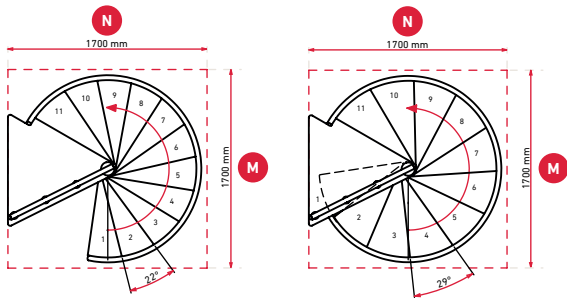

Ø120 **Ø140** **Ø160**
10.8 cm 13.1 cm 15.1 cm

CLASSIC 4

Ø120 **Ø140** **Ø160**
7.6 cm 9.1 cm 10.6 cm

Ø120 **Ø140** **Ø160**
7.0 cm 8.6 cm 10.1 cm

DIMENSIONS

CLASSIC 5

Ø160
7.3 cm

Ø160
7.3 cm

DESIGN

Ø120
54.8 cm

Ø140
67.8 cm

Ø160
74.8 cm

Ø120
54 cm

Ø140
65.5 cm

Ø160
74 cm

DIMENSIONS - Ø120 CM

T 11 + 1

T 12 + 1

T 13 + 1

T 14 + 1

DIMENSIONS - Ø140 CM

T 11 + 1

T 12 + 1

T 13 + 1

T 14 + 1

DIMENSIONS - Ø160 CM

T 11 + 1

T 12 + 1

T 13 + 1

T 14 + 1