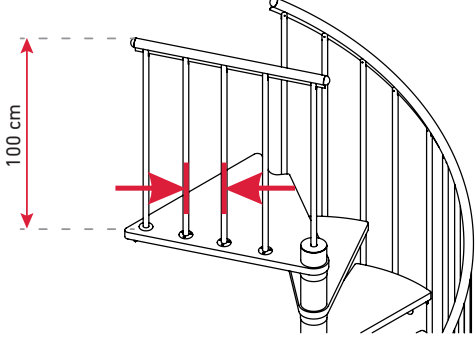

W

X

	Tread width	Tread thickness
	Largeur de marche	Epaisseur de marche
	Trin bredde	Trin tykkelse
	Stegbredd	Stegtjocklek
	Trinn bredde	Trinn tykkelse
	Stufen breite	Stufen Stärke

DIMENSIONS

DIMENSIONS - Ø120 CM

DIMENSIONS - Ø140 CM

DIMENSIONS - Ø160 CM

DIMENSIONS

CLASSIC 2

Ø120
27.8 cm

Ø120
19.7 cm

CLASSIC 3

Ø120 **Ø140** **Ø160**
12.6 cm 14.9 cm 17.1 cm

Ø120 **Ø140** **Ø160**
10.8 cm 13.1 cm 15.1 cm

CLASSIC 4

Ø120 **Ø140** **Ø160**
7.6 cm 9.1 cm 10.6 cm

Ø120 **Ø140** **Ø160**
7.0 cm 8.6 cm 10.1 cm

DIMENSIONS

CLASSIC 5

Ø160
7.3 cm

Ø160
7.3 cm

DESIGN

Ø120
54.8 cm

Ø140
67.8 cm

Ø160
74.8 cm

Ø120
54 cm

Ø140
65.5 cm

Ø160
74 cm

DIMENSIONS - Ø120 CM