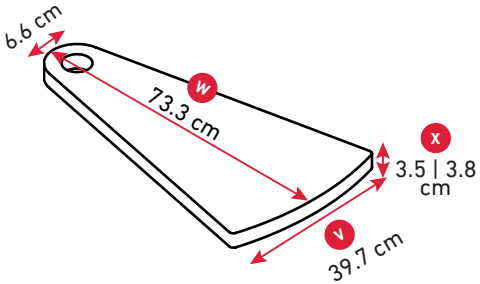

W

X

	Tread width	Tread thickness
	Largeur de marche	Epaisseur de marche
	Trin bredde	Trin tykkelse
	Stegbredd	Stegtjocklek
	Trinn bredde	Trinn tykkelse
	Stufen breite	Stufen Stärke

DIMENSIONS

DIMENSIONS - Ø120 CM

DIMENSIONS - Ø140 CM

DIMENSIONS - Ø160 CM

DIMENSIONS

CLASSIC 2

Ø120
27.8 cm

Ø120
19.7 cm

CLASSIC 3

Ø120 **Ø140** **Ø160**
12.6 cm 14.9 cm 17.1 cm

Ø120 **Ø140** **Ø160**
10.8 cm 13.1 cm 15.1 cm

CLASSIC 4

Ø120 **Ø140** **Ø160**
7.6 cm 9.1 cm 10.6 cm

Ø120 **Ø140** **Ø160**
7.0 cm 8.6 cm 10.1 cm

DIMENSIONS

CLASSIC 5

Ø160
7.3 cm

Ø160
7.3 cm

DESIGN

Ø120
54.8 cm

Ø140
67.8 cm

Ø160
74.8 cm

Ø120
54 cm

Ø140
65.5 cm

Ø160
74 cm

DIMENSIONS - Ø120 CM