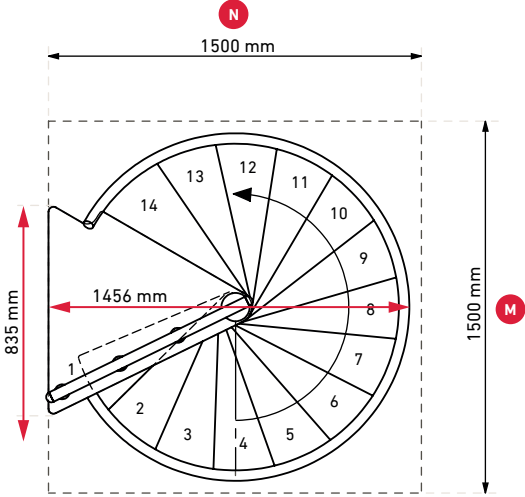

Ø120 **Ø140** **Ø160**
10.8 cm 13.1 cm 15.1 cm

CLASSIC 4

Ø120 **Ø140** **Ø160**
7.6 cm 9.1 cm 10.6 cm

Ø120 **Ø140** **Ø160**
7.0 cm 8.6 cm 10.1 cm

DIMENSIONS

CLASSIC 5

Ø160
7.3 cm

Ø160
7.3 cm

DESIGN

Ø120
54.8 cm

Ø140
67.8 cm

Ø160
74.8 cm

Ø120
54 cm

Ø140
65.5 cm

Ø160
74 cm

DIMENSIONS - Ø120 CM

T 11 + 1

T 12 + 1

T 13 + 1

T 14 + 1

DIMENSIONS - Ø140 CM

T 11 + 1

T 12 + 1

T 13 + 1

T 14 + 1

DIMENSIONS - Ø160 CM

T 11 + 1

T 12 + 1

T 13 + 1

T 14 + 1