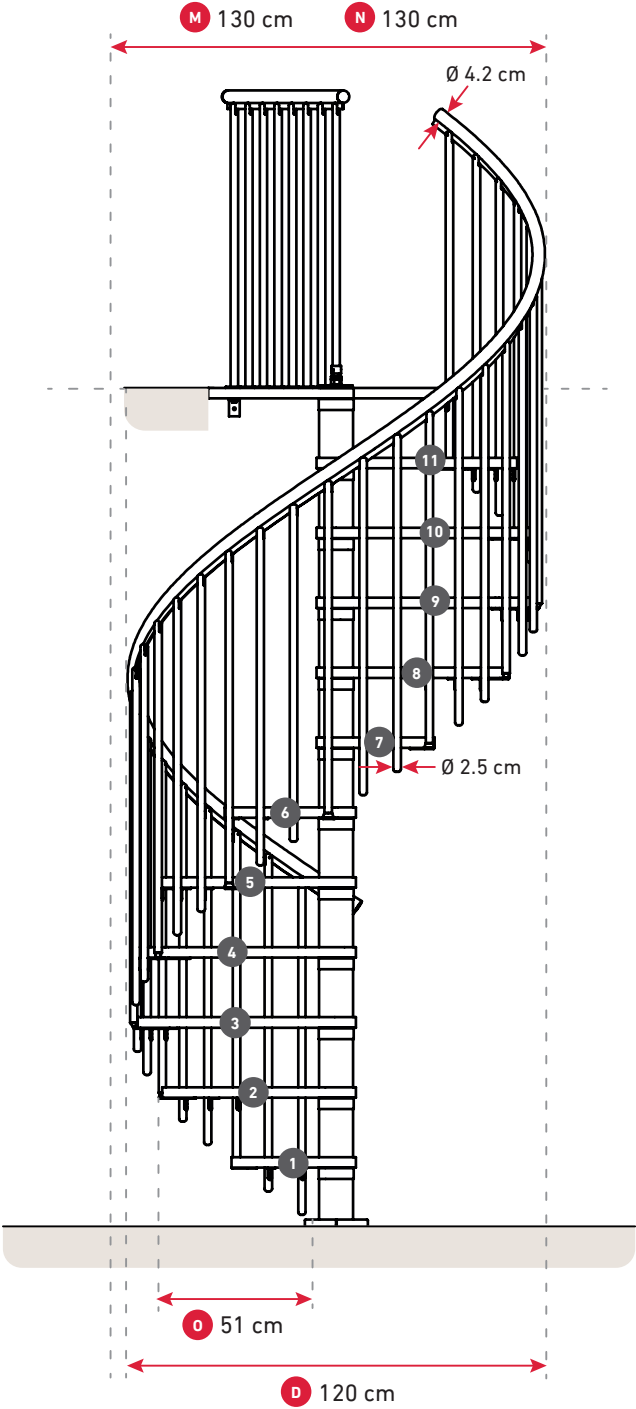

W

X

	Tread width	Tread thickness
	Largeur de marche	Epaisseur de marche
	Trin bredde	Trin tykkelse
	Stegbredd	Stegtjocklek
	Trinn bredde	Trinn tykkelse
	Stufen breite	Stufen Stärke

DIMENSIONS

DIMENSIONS - Ø120 CM

DIMENSIONS - Ø140 CM

DIMENSIONS - Ø160 CM

DIMENSIONS

CLASSIC 2

Ø120
27.8 cm

Ø120
19.7 cm

CLASSIC 3

Ø120 **Ø140** **Ø160**
12.6 cm 14.9 cm 17.1 cm

Ø120 **Ø140** **Ø160**
10.8 cm 13.1 cm 15.1 cm

CLASSIC 4

Ø120 **Ø140** **Ø160**
7.6 cm 9.1 cm 10.6 cm

Ø120 **Ø140** **Ø160**
7.0 cm 8.6 cm 10.1 cm

DIMENSIONS

CLASSIC 5

Ø160
7.3 cm

Ø160
7.3 cm

DESIGN

Ø120
54.8 cm

Ø140
67.8 cm

Ø160
74.8 cm

Ø120
54 cm

Ø140
65.5 cm

Ø160
74 cm

DIMENSIONS - Ø120 CM