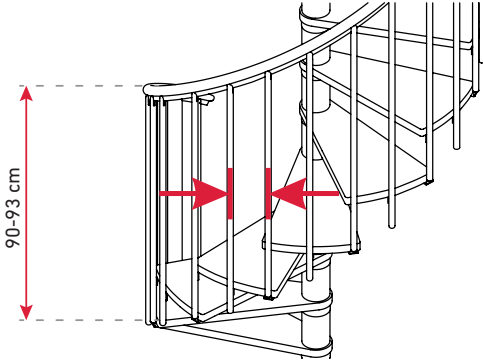

W

X

	Tread width	Tread thickness
	Largeur de marche	Epaisseur de marche
	Trin bredde	Trin tykkelse
	Stegbredd	Stegtjocklek
	Trinn bredde	Trinn tykkelse
	Stufen breite	Stufen Stärke

DIMENSIONS

DIMENSIONS - Ø120 CM

DIMENSIONS - Ø140 CM

DIMENSIONS - Ø160 CM

DIMENSIONS

CLASSIC 2

Ø120
27.8 cm

Ø120
19.7 cm

CLASSIC 3

Ø120 **Ø140** **Ø160**
12.6 cm 14.9 cm 17.1 cm

Ø120 **Ø140** **Ø160**
10.8 cm 13.1 cm 15.1 cm

CLASSIC 4

Ø120 **Ø140** **Ø160**
7.6 cm 9.1 cm 10.6 cm

Ø120 **Ø140** **Ø160**
7.0 cm 8.6 cm 10.1 cm

DIMENSIONS

CLASSIC 5

Ø160
7.3 cm

Ø160
7.3 cm

DESIGN

Ø120
54.8 cm

Ø140
67.8 cm

Ø160
74.8 cm

Ø120
54 cm

Ø140
65.5 cm

Ø160
74 cm

DIMENSIONS - Ø120 CM