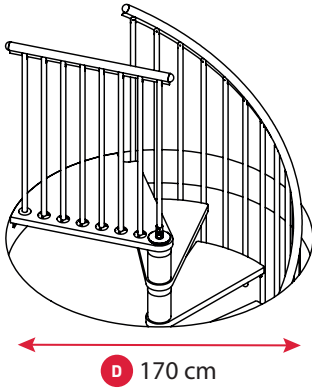

W

X

	Tread width	Tread thickness
	Largeur de marche	Epaisseur de marche
	Trin bredde	Trin tykkelse
	Stegbredd	Stegtjocklek
	Trinn bredde	Trinn tykkelse
	Stufen breite	Stufen Stärke

DIMENSIONS

DIMENSIONS - Ø120 CM

DIMENSIONS - Ø140 CM

DIMENSIONS - Ø160 CM

DIMENSIONS

CLASSIC 2

Ø120
27.8 cm

Ø120
19.7 cm

CLASSIC 3

Ø120 **Ø140** **Ø160**
12.6 cm 14.9 cm 17.1 cm

Ø120 **Ø140** **Ø160**
10.8 cm 13.1 cm 15.1 cm

CLASSIC 4

Ø120 **Ø140** **Ø160**
7.6 cm 9.1 cm 10.6 cm

Ø120 **Ø140** **Ø160**
7.0 cm 8.6 cm 10.1 cm

DIMENSIONS

CLASSIC 5

Ø160
7.3 cm

Ø160
7.3 cm

DESIGN

Ø120
54.8 cm

Ø140
67.8 cm

Ø160
74.8 cm

Ø120
54 cm

Ø140
65.5 cm

Ø160
74 cm

DIMENSIONS - Ø120 CM